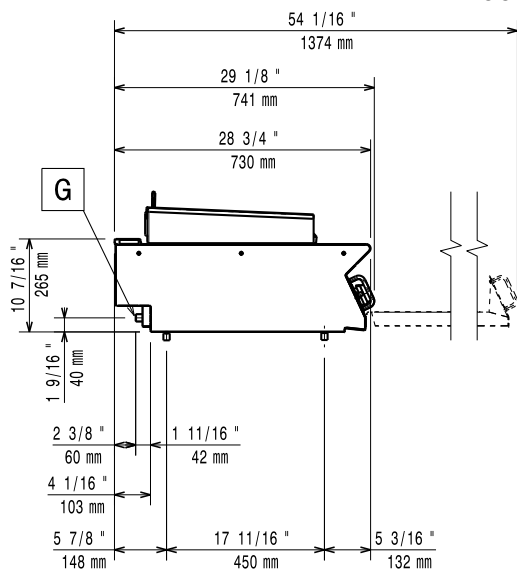

Bočna/o

EQ = Ekvipotencijalni vijak
G = Prikjučak plina