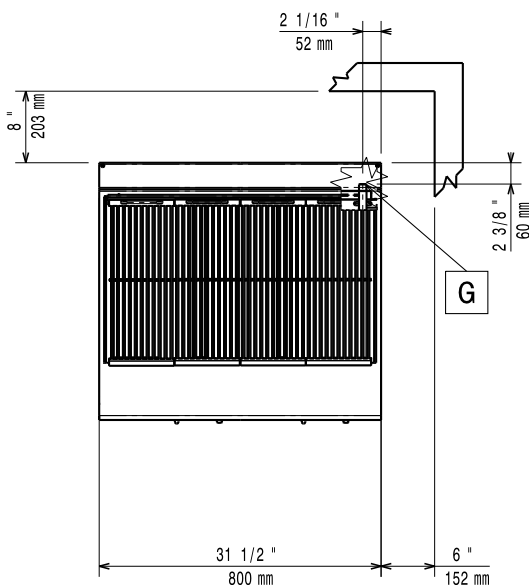

Gornja/e

Plin

Snaga plina:

371043 (E7GRGHGC0P) 14 kW

Standardna priprema za plin: Prirodni plin G20 (20mbar)

Opcija vrste plina:

Ulaz plina: 1/2"

Ključne informacije:

Neto težina: 60 kg

Transportna težina: 88 kg

Transportna visina: 580 mm

Transportna širina: 820 mm

Transportna dubina: 860 mm

Transportni volumen: 0.41 m³

Ukoliko se uređaj instalira iznad ili pored osjetljivog na temperaturu namještaja ili slično, sigurnosni prorez od 150mm treba biti poštivan ili instalirana termička zaštita.

Grupa certifikata: N7EGG

Modularna horizontalna linija
700XP Puni modul plinski PowerGrill roštilj, gornji model

Tvrтка zadržava pravo promjene bez prethodne najave.
Sve informacije bile su točne u vrijeme tiskanja.

2024.12.05