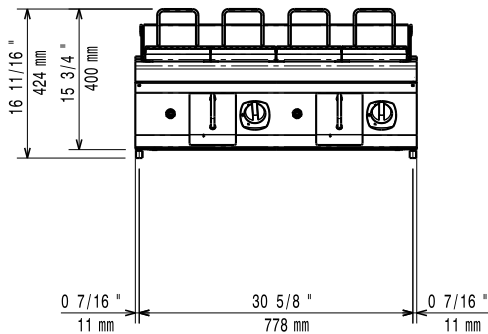

Electrolux
PROFESSIONAL

Modularna horizontalna linija 700XP Puni modul plinski PowerGrill roštilj, gornji model

Prednja/e